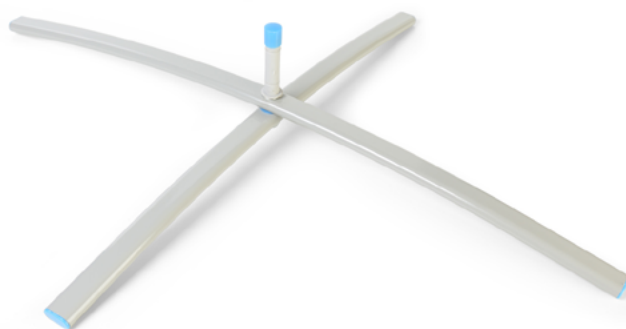

Križový stojan s rotátorom - ocelový plech

Hmotnosť	Rozmery	Rozmery balenia
5 kg	70 x 70 cm	85 x 10 x 10 cm

Križový stojan s rotátorom - sivo lakovaná oceľ

Hmotnosť	Rozmery	Rozmery balenia
1,2 kg	68 x 82 cm	86 x 20 x 7 cm

**Oceľová doska s rotátorom
 30 x 30 cm**

**Oceľová doska s rotátorom
 40 x 40 cm**

Hmotnosť	Rozmery	Rozmery balenia
4,2 kg	30 x 30 cm	33 x 33 x 10 cm

Hmotnosť	Rozmery	Rozmery balenia
6 kg	40 x 40 cm	43 x 43 x 15 cm

**Ekonomická plastová
 základňa waterbase**

**Plastová otočná
 základňa waterbase**

Hmotnosť	Rozmery	Rozmery balenia
1,8 kg	43 x 43 x 12 cm	46 x 46 x 18 cm

Hmotnosť	Rozmery	Rozmery balenia
1,8 kg	45 x 45 x 10 cm	48 x 48 x 18 cm

Křížový stojan s rotátorom - chrómová oceľ

Oceľový křížový stojan s rotátorom a kruhovým vakom na vodu

Hmotnosť	Rozmery	Rozmery balenia
2,8 kg	50 x 50 cm	62 x 12 x 12 cm

Hmotnosť	Rozmery	Rozmery balenia
3,5 kg	50 x 50 cm + 15 l	62 x 12 x 12 cm