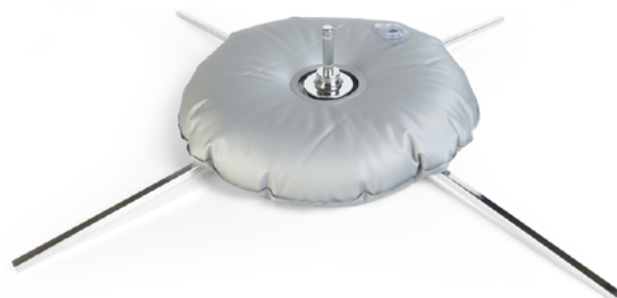

Križový stojan s rotátorom - ocelový plech

Hmotnosť	Rozmery	Rozmery balenia
5 kg	70 x 70 cm	85 x 10 x 10 cm

Križový stojan s rotátorom - sivo lakovaná oceľ

Hmotnosť	Rozmery	Rozmery balenia
1,2 kg	68 x 82 cm	86 x 20 x 7 cm

**Oceľová doska s rotátorom
 30 x 30 cm**

**Oceľová doska s rotátorom
 40 x 40 cm**

Hmotnosť	Rozmery	Rozmery balenia
4,2 kg	30 x 30 cm	33 x 33 x 10 cm

Hmotnosť	Rozmery	Rozmery balenia
6 kg	40 x 40 cm	43 x 43 x 15 cm

**Ekonomická plastová
 základňa waterbase**

**Plastová otočná
 základňa waterbase**

Hmotnosť	Rozmery	Rozmery balenia
1,8 kg	43 x 43 x 12 cm	46 x 46 x 18 cm

Hmotnosť	Rozmery	Rozmery balenia
1,8 kg	45 x 45 x 10 cm	48 x 48 x 18 cm

Křížový stojan s rotátorom - chrómová oceľ

Oceľový křížový stojan s rotátorom a kruhovým vakom na vodu

Hmotnosť	Rozmery	Rozmery balenia
2,8 kg	50 x 50 cm	62 x 12 x 12 cm

Hmotnosť	Rozmery	Rozmery balenia
3,5 kg	50 x 50 cm + 15 l	62 x 12 x 12 cm